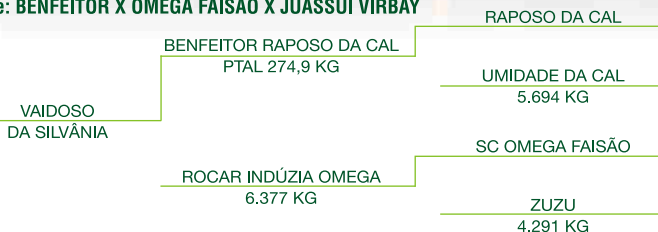

Vaidoso da Silvânia

GL 2572

O nº1 da Raça

- Novo líder do Gir Leiteiro.
- O único com mais de 600Kg de PTA Leite.
- Opção de Pedigree

Gir Leiteiro

Criador: Estância Silvânia Ltda
Proprietário: Lúcio Rodrigues Gomes

RGD: EFC 441
Nascimento: 19/03/00

Pedigree: BENFEITOR X OMEGA FAISÃO X JUASSUI VIRBAY

Produção

	PTAL	Confiança
	644 Kg	82%
	20,3 Kg	79%
	16,5 Kg	80%

Peso em Coleta:
822 kg

31 Filhas em 21 Rebanhos

Mãe: Induzia da Silvânia