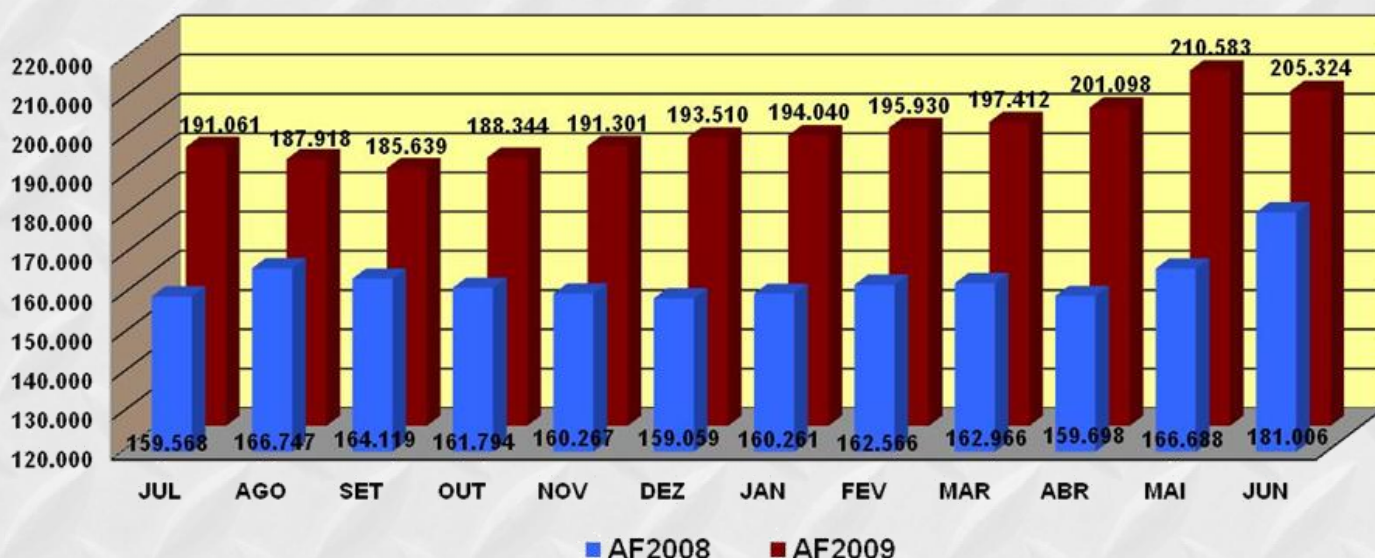

Mais um grande ano do programa GMS® - Sistema de Manejo Genético - no encerramento do Ano Fiscal 2009 (Julho-2008 a Junho-2009), com 205.324 animais avaliados atingiu-se um crescimento de 14% sobre o AF2008, conforme demonstrado no gráfico abaixo. Nos últimos "5" anos os números do GMS® tiveram uma evolução surpreendente aumentando em 116% o total de animais avaliados graças ao intenso trabalho realizado pelo Time GMS®, que inclui Técnicos Leite, Avaliadores, Promotores GMS® e Representantes.

**GMS - ANIMAIS AVALIADOS AF2009 x AF2008
BASE MÓVEL 12 MESES**

No cenário mundial do GMS®, o crescimento geral foi de 17% totalizando 3.511.787 animais avaliados pelo mundo todo. O Brasil ocupa a 4ª. Posição entre os 33 países usuários do GMS®.

Em 1968, a idéia do GMS® tornou-se uma realidade, através de dois pesquisadores, Dr. Robert Walton e Dr. Doug Dodds. O objetivo do programa GMS® desde então até os dias de hoje, é ajudar produtores de leite a produzir o rebanho leiteiro mais lucrativo e adaptado ao seu tipo de operação ou meta a alcançar. Hoje é reconhecido como o maior e mais avançado programa de acasalamento do Mundo, e tem demonstrado um crescimento constante desde a sua introdução em 1968.