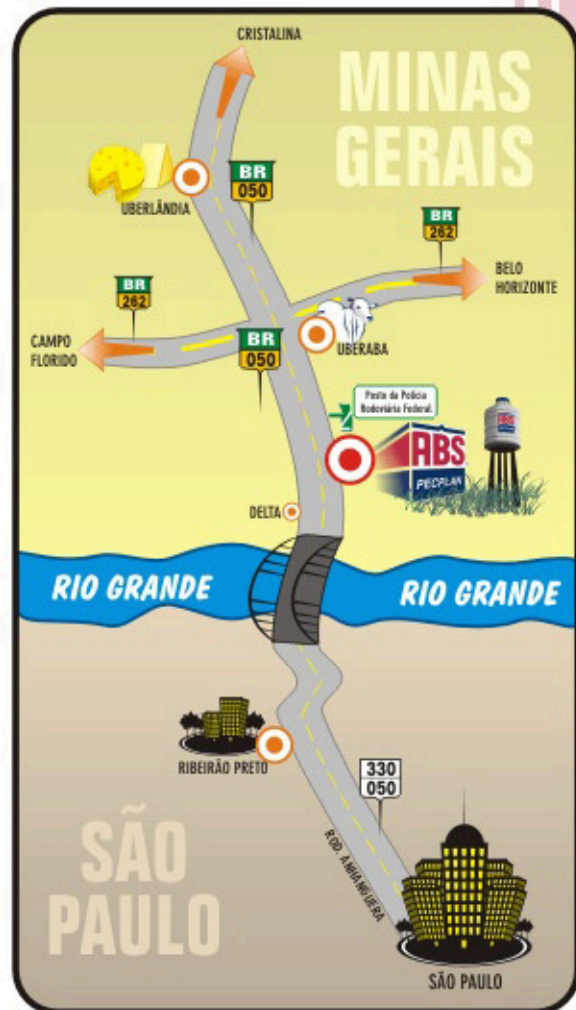

Como chegar ao local do curso?

Curso de Inseminação Artificial

ABS PECPLAN - Uberaba/MG

Localizada na Rodovia BR 050 KM 196 município de Delta, MG a ABS Pecplan está a 15 Km da cidade de Uberaba e 10 Km da cidade de Delta.

Na Rodovia Anhangüera SP 330 siga até o final da mesma. 15 km após cruzar o RIO GRANDE (divisa dos Estados de São Paulo e Minas Gerais) você já observará a Central ABS PECPLAN.

Obs.: algumas empresas de ônibus permitem que o passageiro desembarque na porta da ABS PECPLAN.

Uberaba - São Paulo

Na cidade de Uberaba MG você terá 2 opções para ir à Central ABS Pecplan:

1ª Opção: na rodoviária procure a bilheteria da Empresa SÃO BENTO (essa linha de ônibus faz Uberaba - MG a Igarapava - SP), solicite ao motorista do ônibus que pare em frente à ABS PECPLAN.

2ª Opção: no desembarque da rodoviária você irá para a Avenida Rio Branco e pegará o ônibus intermunicipal da empresa LÍDER (essa linha de ônibus faz Uberaba - MG a Delta - MG), solicite ao motorista do ônibus que pare em frente à ABS PECPLAN.